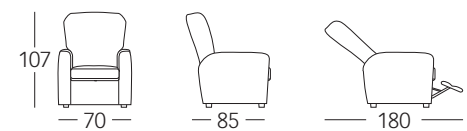

# modello RIPOSO

Seduta: H 45 - L 50 - P 50

Sfoderabile: seduta.

Disponibili da catalogo tessuti idrorepellenti antimacchia ed ecopelli.

Accessori:

Fodere copribracciali e poggiatesta in tinta con la poltrona per la copertura delle zone maggiormente soggette all'usura.

Plumette sottile materassino imbottito che unisce seduta e poggiatesta esaltando le doti di comodità per un totale relax.

GARANZIA 2 ANNI

Made in Italy