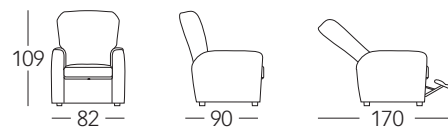

modello **CONFORT**

Seduta: H 48 - L 50 - P 50
Sfoderabile: schienale / bracci / plumette
Disponibili da catalogo tessuti idrorepellenti antimacchia ed ecopelli.

GARANZIA 2 ANNI

Made in Italy

Accessori:
Fodere copribraccioli e coprischielane in tinta con la poltrona per la copertura delle zone maggiormente soggette all'usura.